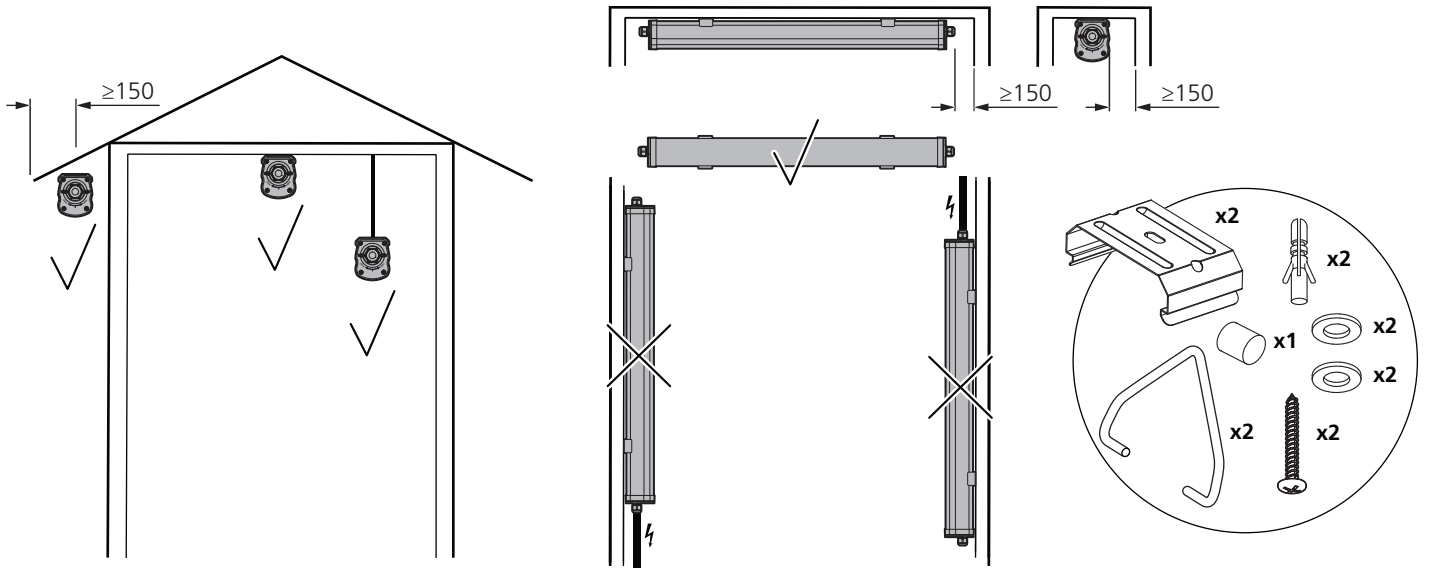

Item	L1	L2
ST WTRPRF SLIM 600 IP65	648	601
ST WTRPRF SLIM 1200 IP65	1208	1161
ST WTRPRF SLIM 1500 IP65	1489	1442

**6b** x2

x2

0046035 - START Waterproof Slim SUSPENSION KIT

Item	L3	kg
ST WTRPRF SLIM 600 IP65	300	0,8
ST WTRPRF SLIM 1200 IP65	600	1,3
ST WTRPRF SLIM 1500 IP65	750	1,5

**7**

3 x 0,75-2,5 mm<sup>2</sup>

**8**

max. 20 pcs

3 x 1,5-2,5 mm<sup>2</sup>

**8**

**8**