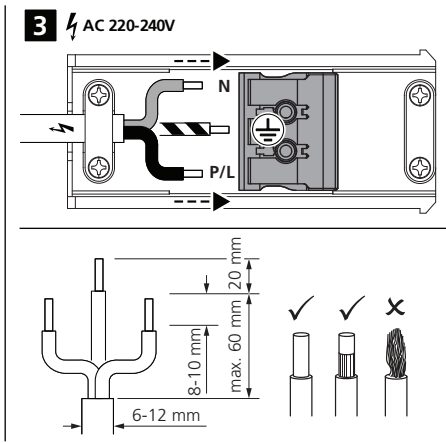

Item	L1	L2
ST WTRPRF SLIM 600 IP65	648	601
ST WTRPRF SLIM 1200 IP65	1208	1161
ST WTRPRF SLIM 1500 IP65	1489	1442

**6b** x2

x2

0046035 - START Waterproof Slim SUSPENSION KIT

Item	L3	kg
ST WTRPRF SLIM 600 IP65	300	0,8
ST WTRPRF SLIM 1200 IP65	600	1,3
ST WTRPRF SLIM 1500 IP65	750	1,5

**7**

3 x 0,75-2,5 mm<sup>2</sup>

**8**

max. 20 pcs

3 x 1,5-2,5 mm<sup>2</sup>

**8**

**8**