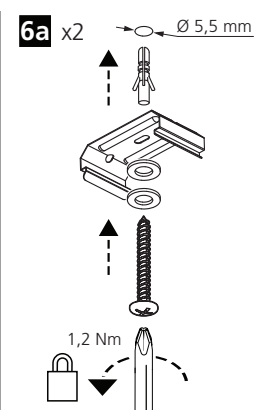

Item	L1	L2
ST WTRPRF SLIM 600 IP65	648	601
ST WTRPRF SLIM 1200 IP65	1208	1161
ST WTRPRF SLIM 1500 IP65	1489	1442

**6b** x2

x2

0046035 - START Waterproof Slim SUSPENSION KIT

Item	L3	kg
ST WTRPRF SLIM 600 IP65	300	0,8
ST WTRPRF SLIM 1200 IP65	600	1,3
ST WTRPRF SLIM 1500 IP65	750	1,5

**7**

3 x 0,75-2,5 mm<sup>2</sup>

**8**

max. 20 pcs

3 x 1,5-2,5 mm<sup>2</sup>

**8**

**8**