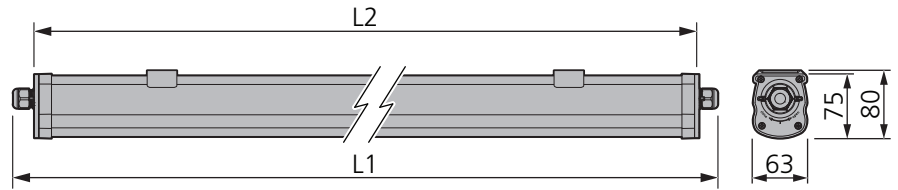

Item	L1	L2
ST WTRPRF SLIM 600 IP65	648	601
ST WTRPRF SLIM 1200 IP65	1208	1161
ST WTRPRF SLIM 1500 IP65	1489	1442

**6b** x2

x2

0046035 - START Waterproof Slim SUSPENSION KIT

Item	L3	kg
ST WTRPRF SLIM 600 IP65	300	0,8
ST WTRPRF SLIM 1200 IP65	600	1,3
ST WTRPRF SLIM 1500 IP65	750	1,5

**7**

3 x 0,75-2,5 mm<sup>2</sup>

**8**

max. 20 pcs

3 x 1,5-2,5 mm<sup>2</sup>

**8**

**8**