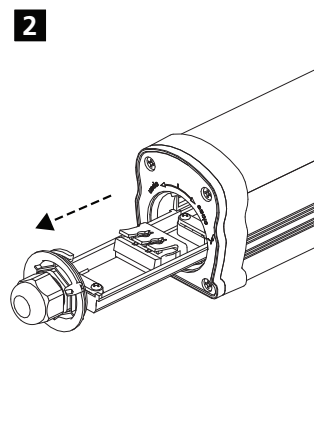

Item	L1	L2
ST WTRPRF SLIM 600 IP65	648	601
ST WTRPRF SLIM 1200 IP65	1208	1161
ST WTRPRF SLIM 1500 IP65	1489	1442

**6b** x2

x2

0046035 - START Waterproof Slim SUSPENSION KIT

Item	L3	kg
ST WTRPRF SLIM 600 IP65	300	0,8
ST WTRPRF SLIM 1200 IP65	600	1,3
ST WTRPRF SLIM 1500 IP65	750	1,5

**7**

3 x 0,75-2,5 mm<sup>2</sup>

**8**

max. 20 pcs

3 x 1,5-2,5 mm<sup>2</sup>

**8**

**8**