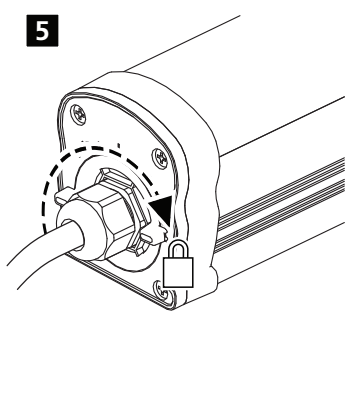

Item	L1	L2
ST WTRPRF SLIM 600 IP65	648	601
ST WTRPRF SLIM 1200 IP65	1208	1161
ST WTRPRF SLIM 1500 IP65	1489	1442

**6b** x2

x2

0046035 - START Waterproof Slim SUSPENSION KIT

Item	L3	kg
ST WTRPRF SLIM 600 IP65	300	0,8
ST WTRPRF SLIM 1200 IP65	600	1,3
ST WTRPRF SLIM 1500 IP65	750	1,5

**7**

3 x 0,75-2,5 mm<sup>2</sup>

**8**

max. 20 pcs

3 x 1,5-2,5 mm<sup>2</sup>

**8**

**8**