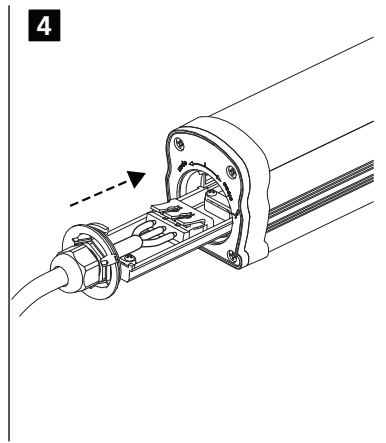

Item	L1	L2
ST WTRPRF SLIM 600 IP65	648	601
ST WTRPRF SLIM 1200 IP65	1208	1161
ST WTRPRF SLIM 1500 IP65	1489	1442

**6b** x2

x2

0046035 - START Waterproof Slim SUSPENSION KIT

Item	L3	kg
ST WTRPRF SLIM 600 IP65	300	0,8
ST WTRPRF SLIM 1200 IP65	600	1,3
ST WTRPRF SLIM 1500 IP65	750	1,5

**7**

3 x 0,75-2,5 mm<sup>2</sup>

**8**

max. 20 pcs

3 x 1,5-2,5 mm<sup>2</sup>

**8**

**8**