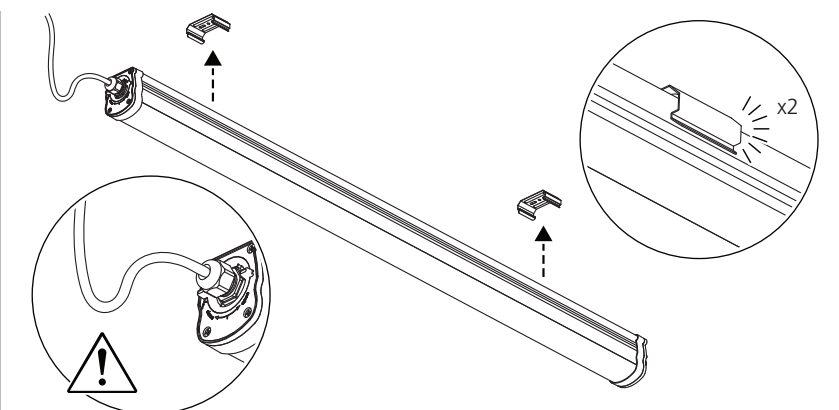

Item	L1	L2
ST WTRPRF SLIM 600 IP65	648	601
ST WTRPRF SLIM 1200 IP65	1208	1161
ST WTRPRF SLIM 1500 IP65	1489	1442

**6b** x2

x2

0046035 - START Waterproof Slim SUSPENSION KIT

Item	L3	kg
ST WTRPRF SLIM 600 IP65	300	0,8
ST WTRPRF SLIM 1200 IP65	600	1,3
ST WTRPRF SLIM 1500 IP65	750	1,5

**7**

3 x 0,75-2,5 mm<sup>2</sup>

**8**

max. 20 pcs

3 x 1,5-2,5 mm<sup>2</sup>

**8**

**8**