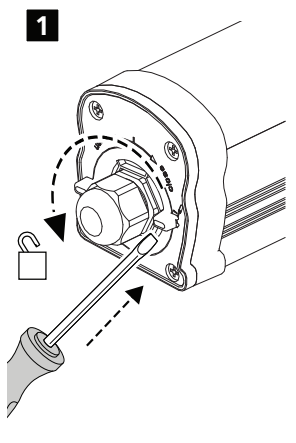

Item	L1	L2
ST WTRPRF SLIM 600 IP65	648	601
ST WTRPRF SLIM 1200 IP65	1208	1161
ST WTRPRF SLIM 1500 IP65	1489	1442

**6b** x2

x2

0046035 - START Waterproof Slim SUSPENSION KIT

Item	L3	kg
ST WTRPRF SLIM 600 IP65	300	0,8
ST WTRPRF SLIM 1200 IP65	600	1,3
ST WTRPRF SLIM 1500 IP65	750	1,5

**7**

3 x 0,75-2,5 mm<sup>2</sup>

**8**

max. 20 pcs

3 x 1,5-2,5 mm<sup>2</sup>

**8**

**8**